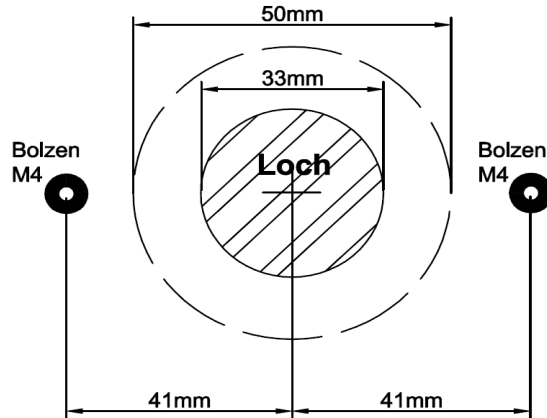

Briefkasteneinbau

Kugelkamera VKM 1900 / VKM 2000