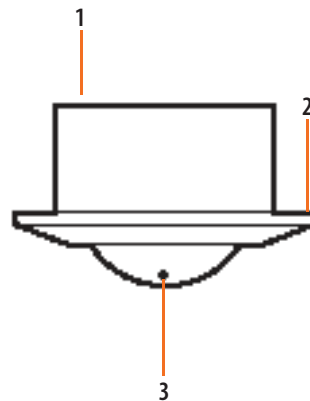

Kugelkamera für Briefkastensystem

Caméra boule pour systèmes boîte aux lettres

Art./Réf. 391721
E-No. 961 921 301

BESCHREIBUNG / DESCRIPTION

Kompakte Farb-Kamera Wand / Decke / Briefkasten Gehäuse aus Alu-Druckguss.
Objektiv 3,7 mm, 420 TV-Linien. 12 VDC

Caméra couleur compacte mur / plafond / boîte aux lettres en fonte.
Objectif 3,7mm, 420 lignes TV 12 VDC

EIGENSCHAFTEN / CARACTÉRISTIQUES TECHNIQUES

Aufnahmesensor / Capteur:	1/3" CCD Sony Super HAD II
Horizontalauflösung / Résolution horizontale	420 linee TV colore
Mindestbeleuchtung / Éclairage minimum	0,05Lux / F1,2
Signalrauschabstand / Rapport Signal/Bruit	> 48 dB
Automatischer elektronischer shutter	
Oburateur électronique automatique	ja / oui
Gamma eigenschaft / Caractéristique gamma	0,45
verstärkungsregelung / Contrôle gain	Auto
weißabgleich / Équilibrage blancs	Auto
Gegenlichtkompensation /	
Compensation contre-jour	Nein / No
Synchronisation / Synchronisation	Intern / interne
Linse / Lentille	Varifokalobjektiv / Objectif vari-focal 3,7 mm / F 0,2
Videoausgang / Sortie vidéo	BNC Stecker Connecteur BNC 1,0 Vpp / 75 Ω
Stromversorgung / Alimentation:	12 Vdc
Stromaufnahme / Courant absorbé	117 mA
Betriebstemperatur / Température de fonctionnement:	(-10) – (+50) °C

MASSE / DIMENSIONS

Die Abmessungen sind in mm angegeben / Les dimensions sont en mm

Wir empfehlen ein Loch-Durchmesser für die Platte/Briefkasten von 32mm
Nous recommandons un perçage de 32 mm pour la caméra