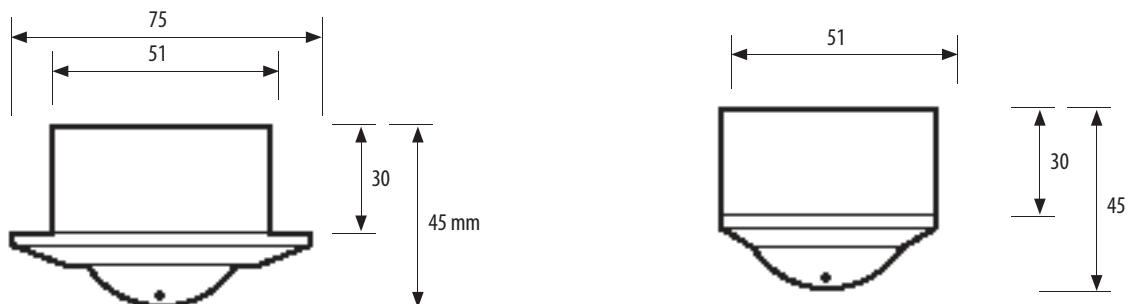

MASSE / DIMENSIONS

Die Abmessungen sind in mm angegeben / Les dimensions sont en mm

Wir empfehlen ein Loch-Durchmesser für die Platte/Briefkasten von 32mm
Nous recommandons un perçage de 32 mm pour la caméra