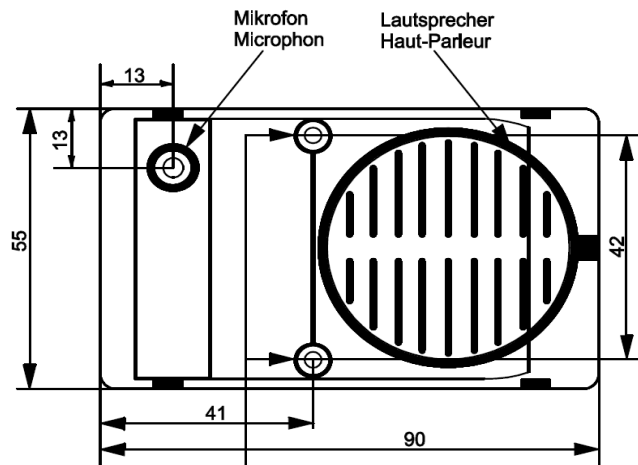

MASSE / DIMENSIONS

Die Abmessungen sind in mm angegeben / Les dimensions sont en mm

Wir empfehlen ein Loch-Durchmesser für die Platte/Briefkasten von 32mm
Nous recommandons un perçage de 32 mm pour la caméra

Briefkasteneinbau

Kugelkamera VKM 1900 / VKM 2000

Einbaulautsprecher 346 991 (Anschluss für 8 Ruftaster)

Einbautiefe-LS : 25mm

Befestigungs-Löcher 4mm

Erweiterungsmodul 346 992