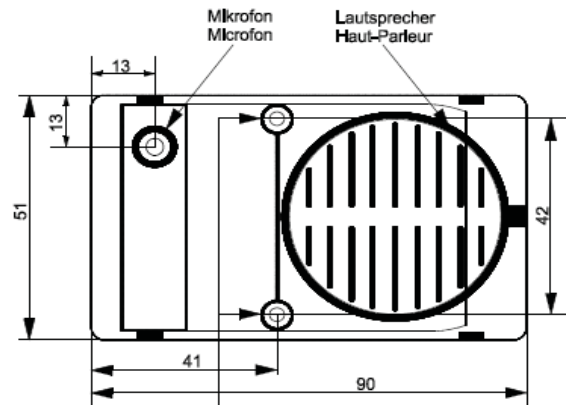

Kugelkamera für Briefkastensystem

Caméra boule pour systèmes boîte aux lettres

Art./Réf. 391721
E-No. 961 921 301

BESCHREIBUNG / DESCRIPTION

Kompakte Farb-Kamera Wand / Decke / Briefkasten Gehäuse aus Alu-Druckguss.
Objektiv 3,7 mm, 420 TV-Linien. 12 VDC

Caméra couleur compacte mur / plafond / boîte aux lettres en fonte.
Objectif 3,7mm, 420 lignes TV 12 VDC

EIGENSCHAFTEN / CARACTÉRISTIQUES TECHNIQUES

Aufnahmesensor / Capteur:	1/3" CCD Sony Super HAD II
Horizontalauflösung / Résolution horizontale	420 linee TV colore
Mindestbeleuchtung / Éclairage minimum	0,05Lux / F1,2
Signalrauschabstand / Rapport Signal/Bruit	> 48 dB
Automatischer elektronischer shutter	
Oburateur électronique automatique	ja / oui
Gamma eigenschaft / Caractéristique gamma	0,45
verstärkungsregelung / Contrôle gain	Auto
weißabgleich / Équilibrage blancs	Auto
Gegenlichtkompensation /	
Compensation contre-jour	Nein / No
Synchronisation / Synchronisation	Intern / interne
Linse / Lentille	Varifokalobjektiv / Objectif vari-focal 3,7 mm / F 0,2
Videoausgang / Sortie vidéo	BNC Stecker Connecteur BNC 1,0 Vpp / 75 Ω
Stromversorgung / Alimentation:	12 Vdc
Stromaufnahme / Courant absorbé	117 mA
Betriebstemperatur / Température de fonctionnement:	(-10) – (+50) °C

LEGENDE / LÉGENDE

1. Kamera / Caméra
2. Support zur Montage an der Decke / Support pour montage au plafond
3. Linse / Lentille

HINWEIS ART. 346991 / REMARQUE réf 346991

Befestigungslöcher der Tür Lautsprecher 4mm
trous de fixation du micro haut-parleur universel 4mm

MASSE / DIMENSIONS

Die Abmessungen sind in mm angegeben / Les dimensions sont en mm

Wir empfehlen ein Loch-Durchmesser für die Platte/Briefkasten von 32mm
Nous recommandons un perçage de 32 mm pour la caméra