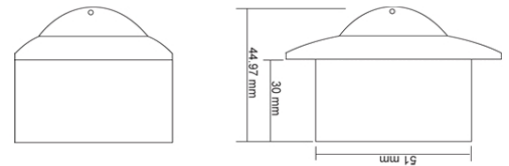

Briefkasteneinbau

Kugelkamera VKM 1900 / VKM 2000